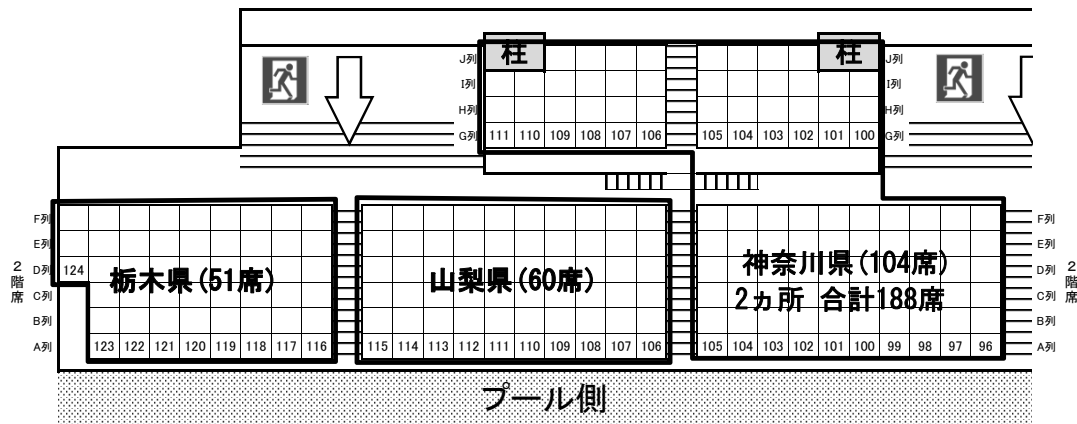

※ 観覧席最下段で応援する場合、手すりに寄りかかっただけの応援は転落する危険がありますので絶対にお止め下さい。

平成29年度 関東高等学校水泳競技大会(第2日) 都県別観覧席割振

※ 都県毎に十分な観覧席エリアを確保できず申し訳ありません。お手数ですが譲り合ってくださいようお願いいたします。

※ 観覧席エリア内は、敷物等による場所取りは禁止です。

※ 都県毎の観覧席エリアによっては通路等をはさんで割振してある所がありますが、通路等の占有はお止め下さい。
→ 通路等に立っての応援や荷物を置くなどの行為は、他の観覧者のご迷惑となりますのでご遠慮願います。

※ 観覧席最下段で応援する場合、手すりに寄りかかっただけの応援は転落する危険がありますので絶対にお止め下さい。

平成29年度 関東高等学校水泳競技大会(第3日) 都県別観覧席割振

※ 都県毎に十分な観覧席エリアを確保できず申し訳ありません。お手数ですが譲り合ってくださいようお願いいたします。

※ 観覧席エリア内は、敷物等による場所取りは禁止です。

※ 都県毎の観覧席エリアによっては通路等をはさんで割振してある所がありますが、通路等の占有はお止め下さい。
→ 通路等に立っての応援や荷物を置くなどの行為は、他の観覧者のご迷惑となりますのでご遠慮願います。