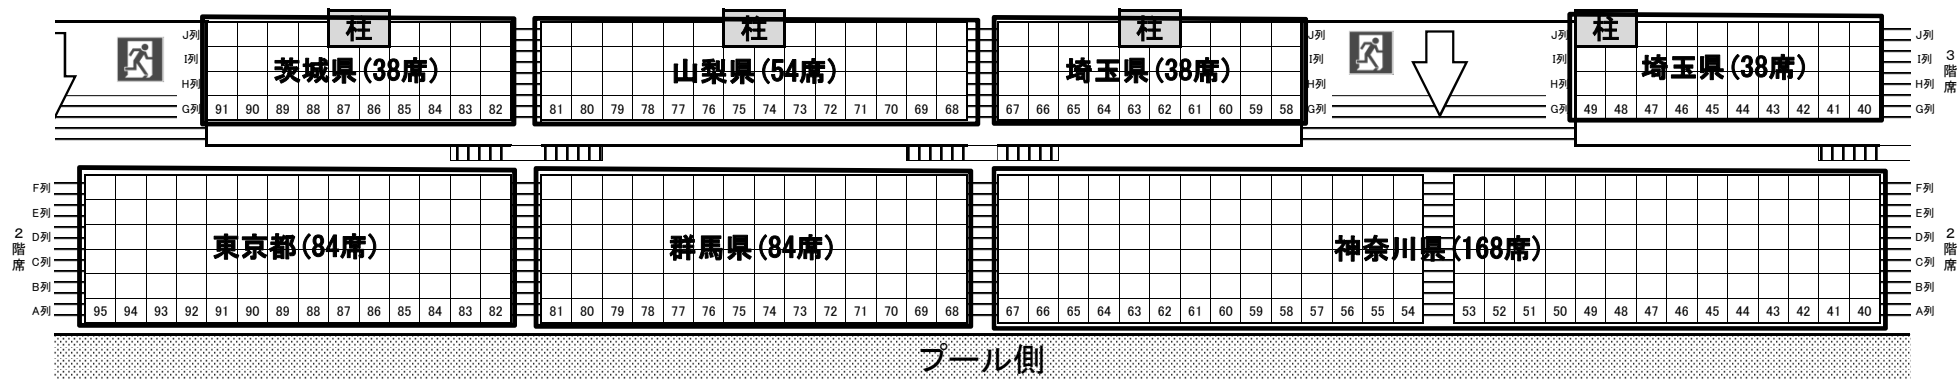

※ 観覧席最下段で応援する場合、手すりに寄りかかっただけの応援は転落する危険がありますので絶対にお止め下さい。

平成29年度 関東高等学校水泳競技大会(第2日) 都県別観覧席割振

※ 都県毎に十分な観覧席エリアを確保できず申し訳ありません。お手数ですが譲り合ってくださいようお願いいたします。

※ 観覧席エリア内は、敷物等による場所取りは禁止です。

※ 都県毎の観覧席エリアによっては通路等をはさんで割振してある所がありますが、通路等の占有はお止め下さい。
→ 通路等に立っての応援や荷物を置くなどの行為は、他の観覧者のご迷惑となりますのでご遠慮願います。

※ 観覧席最下段で応援する場合、手すりに寄りかかっただけの応援は転落する危険がありますので絶対にお止め下さい。

平成29年度 関東高等学校水泳競技大会(第3日) 都県別観覧席割振

※ 都県毎に十分な観覧席エリアを確保できず申し訳ありません。お手数ですが譲り合ってくださいようお願いいたします。

※ 観覧席エリア内は、敷物等による場所取りは禁止です。

※ 都県毎の観覧席エリアによっては通路等をはさんで割振してある所がありますが、通路等の占有はお止め下さい。
→ 通路等に立っての応援や荷物を置くなどの行為は、他の観覧者のご迷惑となりますのでご遠慮願います。