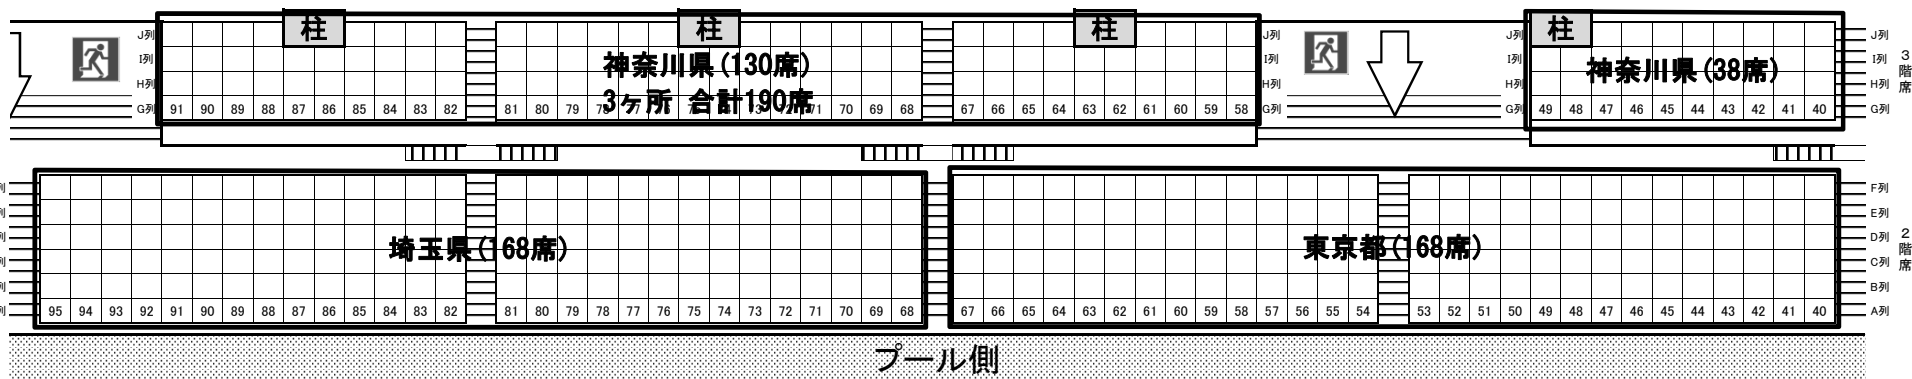

平成29年度 関東高等学校水泳競技大会(第1日) 都県別観覧席割振

※ 都県毎に十分な観覧席エリアを確保できず申し訳ありません。お手数ですが譲り合ってくださいようお願いいたします。

※ 観覧席エリア内は、敷物等による場所取りは禁止です。

※ 都県毎の観覧席エリアによっては通路等をはさんで割振してある所がありますが、通路等の占有はお止め下さい。
→ 通路等に立っての応援や荷物を置くなどの行為は、他の観覧者のご迷惑となりますのでご遠慮願います。

※ 観覧席最下段で応援する場合、手すりに寄りかかっただけの応援は転落する危険がありますので絶対にお止め下さい。

平成29年度 関東高等学校水泳競技大会(第2日) 都県別観覧席割振

※ 都県毎に十分な観覧席エリアを確保できず申し訳ありません。お手数ですが譲り合ってくださいようお願いいたします。

※ 観覧席エリア内は、敷物等による場所取りは禁止です。

※ 都県毎の観覧席エリアによっては通路等をはさんで割振してある所がありますが、通路等の占有はお止め下さい。
→ 通路等に立っての応援や荷物を置くなどの行為は、他の観覧者のご迷惑となりますのでご遠慮願います。

※ 観覧席最下段で応援する場合、手すりに寄りかかっただけの応援は転落する危険がありますので絶対にお止め下さい。

平成29年度 関東高等学校水泳競技大会(第3日) 都県別観覧席割振

※ 都県毎に十分な観覧席エリアを確保できず申し訳ありません。お手数ですが譲り合ってくださいようお願いいたします。

※ 観覧席エリア内は、敷物等による場所取りは禁止です。

※ 都県毎の観覧席エリアによっては通路等をはさんで割振してある所がありますが、通路等の占有はお止め下さい。
→ 通路等に立っての応援や荷物を置くなどの行為は、他の観覧者のご迷惑となりますのでご遠慮願います。