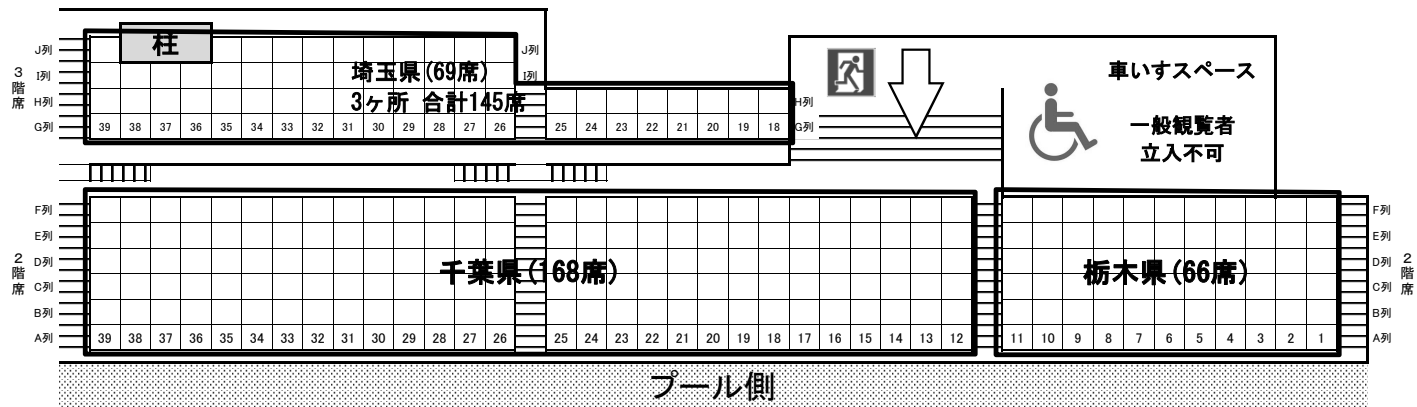

平成29年度 関東高等学校水泳競技大会(第1日) 都県別観覧席割振

※ 都県毎に十分な観覧席エリアを確保できず申し訳ありません。お手数ですが譲り合ってくださいようお願いいたします。

※ 観覧席エリア内は、敷物等による場所取りは禁止です。

※ 都県毎の観覧席エリアによっては通路等をはさんで割振してある所がありますが、通路等の占有はお止め下さい。
→ 通路等に立っての応援や荷物を置くなどの行為は、他の観覧者のご迷惑となりますのでご遠慮願います。

※ 観覧席最下段で応援する場合、手すりに寄りかかっただけの応援は転落する危険がありますので絶対にお止め下さい。

平成29年度 関東高等学校水泳競技大会(第2日) 都県別観覧席割振

※ 都県毎に十分な観覧席エリアを確保できず申し訳ありません。お手数ですが譲り合ってくださいようお願いいたします。

※ 観覧席エリア内は、敷物等による場所取りは禁止です。

※ 都県毎の観覧席エリアによっては通路等をはさんで割振してある所がありますが、通路等の占有はお止め下さい。
→ 通路等に立っての応援や荷物を置くなどの行為は、他の観覧者のご迷惑となりますのでご遠慮願います。

※ 観覧席最下段で応援する場合、手すりに寄りかかっただけの応援は転落する危険がありますので絶対にお止め下さい。

平成29年度 関東高等学校水泳競技大会(第3日) 都県別観覧席割振

※ 都県毎に十分な観覧席エリアを確保できず申し訳ありません。お手数ですが譲り合ってくださいようお願いいたします。

※ 観覧席エリア内は、敷物等による場所取りは禁止です。

※ 都県毎の観覧席エリアによっては通路等をはさんで割振してある所がありますが、通路等の占有はお止め下さい。
→ 通路等に立っての応援や荷物を置くなどの行為は、他の観覧者のご迷惑となりますのでご遠慮願います。