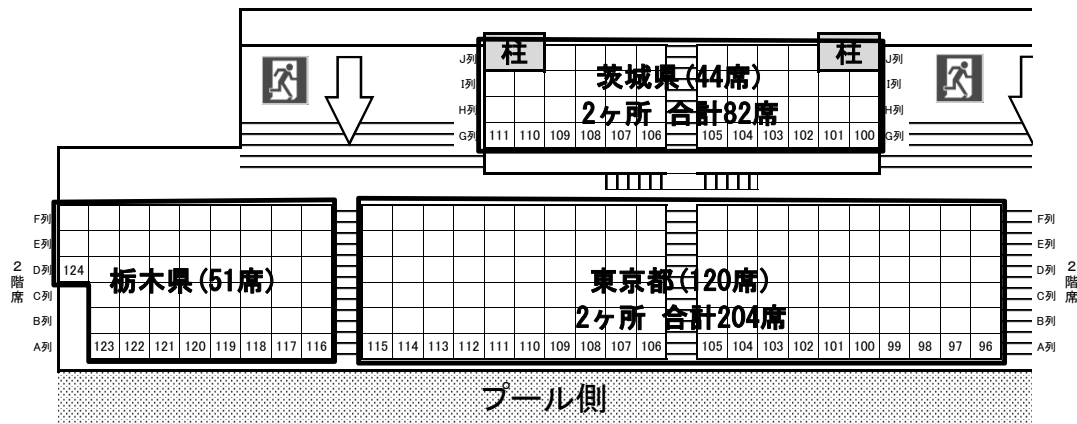

平成29年度 関東高等学校水泳競技大会(第1日) 都県別観覧席割振

※ 都県毎に十分な観覧席エリアを確保できず申し訳ありません。お手数ですが譲り合ってくださいようお願いいたします。

※ 観覧席エリア内は、敷物等による場所取りは禁止です。

※ 都県毎の観覧席エリアによっては通路等をはさんで割振してある所がありますが、通路等の占有はお止め下さい。
→ 通路等に立っての応援や荷物を置くなどの行為は、他の観覧者のご迷惑となりますのでご遠慮願います。

※ 観覧席最下段で応援する場合、手すりに寄りかかっただけの応援は転落する危険がありますので絶対にお止め下さい。

平成29年度 関東高等学校水泳競技大会(第2日) 都県別観覧席割振

※ 都県毎に十分な観覧席エリアを確保できず申し訳ありません。お手数ですが譲り合ってくださいようお願いいたします。

※ 観覧席エリア内は、敷物等による場所取りは禁止です。

※ 都県毎の観覧席エリアによっては通路等をはさんで割振してある所がありますが、通路等の占有はお止め下さい。
→ 通路等に立っての応援や荷物を置くなどの行為は、他の観覧者のご迷惑となりますのでご遠慮願います。