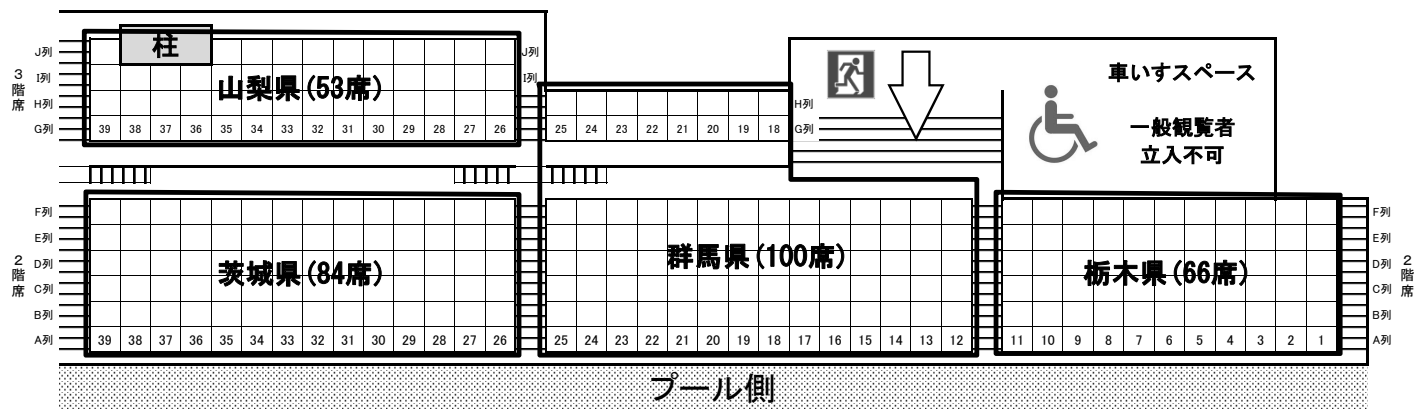

平成29年度 関東高等学校水泳競技大会(第1日) 都県別観覧席割振

※ 都県毎に十分な観覧席エリアを確保できず申し訳ありません。お手数ですが譲り合ってくださいようお願いいたします。

※ 観覧席エリア内は、敷物等による場所取りは禁止です。

※ 都県毎の観覧席エリアによっては通路等をはさんで割振してある所がありますが、通路等の占有はお止め下さい。
→ 通路等に立っての応援や荷物を置くなどの行為は、他の観覧者のご迷惑となりますのでご遠慮願います。

※ 観覧席最下段で応援する場合、手すりに寄りかかっただけの応援は転落する危険がありますので絶対にお止め下さい。

平成29年度 関東高等学校水泳競技大会(第2日) 都県別観覧席割振

※ 都県毎に十分な観覧席エリアを確保できず申し訳ありません。お手数ですが譲り合ってくださいようお願いいたします。

※ 観覧席エリア内は、敷物等による場所取りは禁止です。

※ 都県毎の観覧席エリアによっては通路等をはさんで割振してある所がありますが、通路等の占有はお止め下さい。
→ 通路等に立っての応援や荷物を置くなどの行為は、他の観覧者のご迷惑となりますのでご遠慮願います。

※ 観覧席最下段で応援する場合、手すりに寄りかかっただけの応援は転落する危険がありますので絶対にお止め下さい。

平成29年度 関東高等学校水泳競技大会(第3日) 都県別観覧席割振

※ 都県毎に十分な観覧席エリアを確保できず申し訳ありません。お手数ですが譲り合ってくださいようお願いいたします。

※ 観覧席エリア内は、敷物等による場所取りは禁止です。

※ 都県毎の観覧席エリアによっては通路等をはさんで割振してある所がありますが、通路等の占有はお止め下さい。
→ 通路等に立っての応援や荷物を置くなどの行為は、他の観覧者のご迷惑となりますのでご遠慮願います。