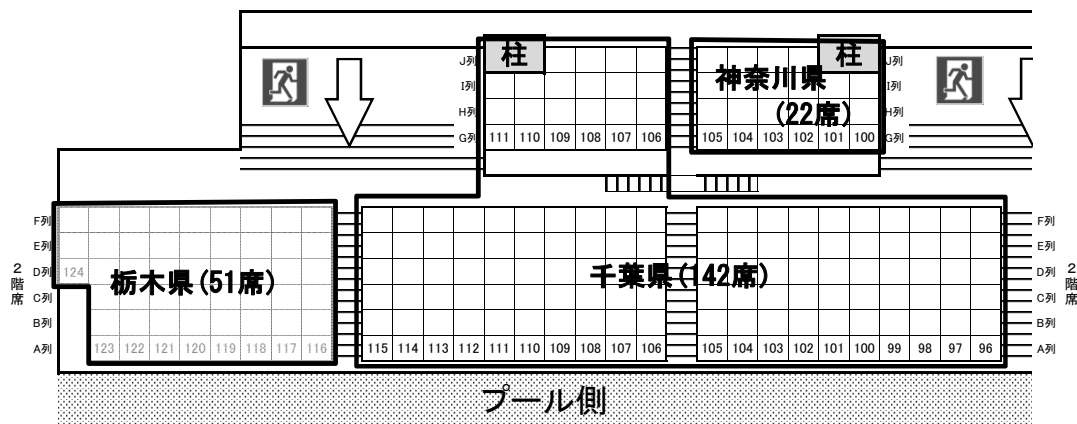

平成29年度 関東高等学校水泳競技大会(第1日) 都県別観覧席割振

※ 都県毎に十分な観覧席エリアを確保できず申し訳ありません。お手数ですが譲り合ってくださいようお願いいたします。

※ 観覧席エリア内は、敷物等による場所取りは禁止です。

※ 都県毎の観覧席エリアによっては通路等をはさんで割振してある所がありますが、通路等の占有はお止め下さい。
→ 通路等に立っての応援や荷物を置くなどの行為は、他の観覧者のご迷惑となりますのでご遠慮願います。

※ 観覧席最下段で応援する場合、手すりに寄りかかっただけの応援は転落する危険がありますので絶対にお止め下さい。

平成29年度 関東高等学校水泳競技大会(第2日) 都県別観覧席割振

※ 都県毎に十分な観覧席エリアを確保できず申し訳ありません。お手数ですが譲り合ってくださいようお願いいたします。

※ 観覧席エリア内は、敷物等による場所取りは禁止です。

※ 都県毎の観覧席エリアによっては通路等をはさんで割振してある所がありますが、通路等の占有はお止め下さい。
→ 通路等に立っての応援や荷物を置くなどの行為は、他の観覧者のご迷惑となりますのでご遠慮願います。